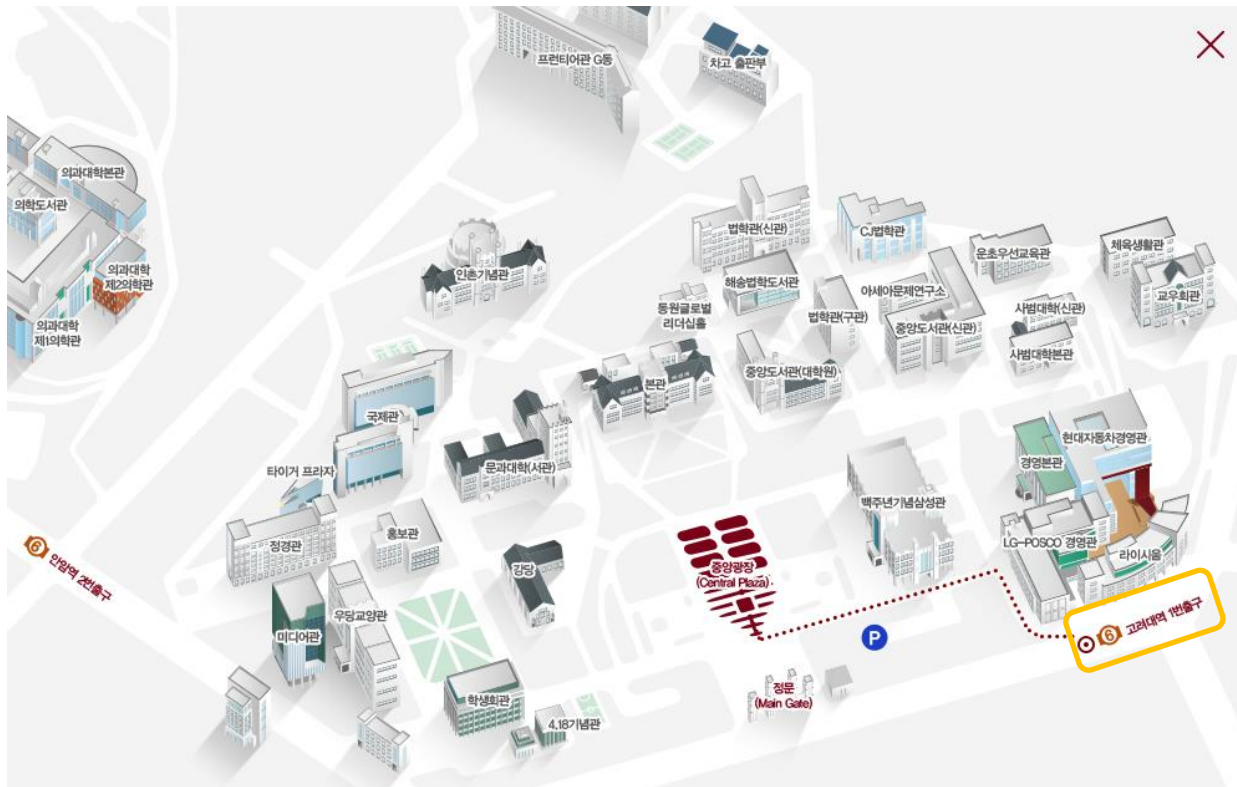

□ 오시는 길 □

▷ 11월 21일 (수) / 11월 23일 (금)

[주소] 서울시 성북구 안암로 145 고려대학교 인문사회계캠퍼스 중앙광장 B1 CCL 이벤트홀

[주소] 서울시 성북구 안암로 145 고려대학교 자연계캠퍼스 하나스퀘어 강당(B112호)